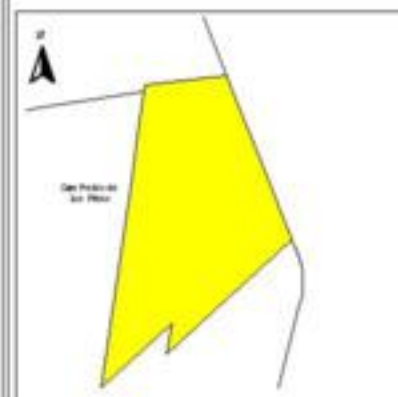

EVALUA DF
Consejo de Evaluación del
Desarrollo Social del
Distrito Federal

ÍNDICE DE DESARROLLO SOCIAL

Delegación: Álvaro Obregón
Colonia: 8 de agosto
Grado de desarrollo: Bajo

Grado de Desarrollo Social

-  Muy bajo
-  Bajo
-  Medio
-  Alto
-  Sin dato

0.01 0 0.01 0.02 Kilómetros

Fuente: Elaboración propia con datos de Seduvi e INEGI